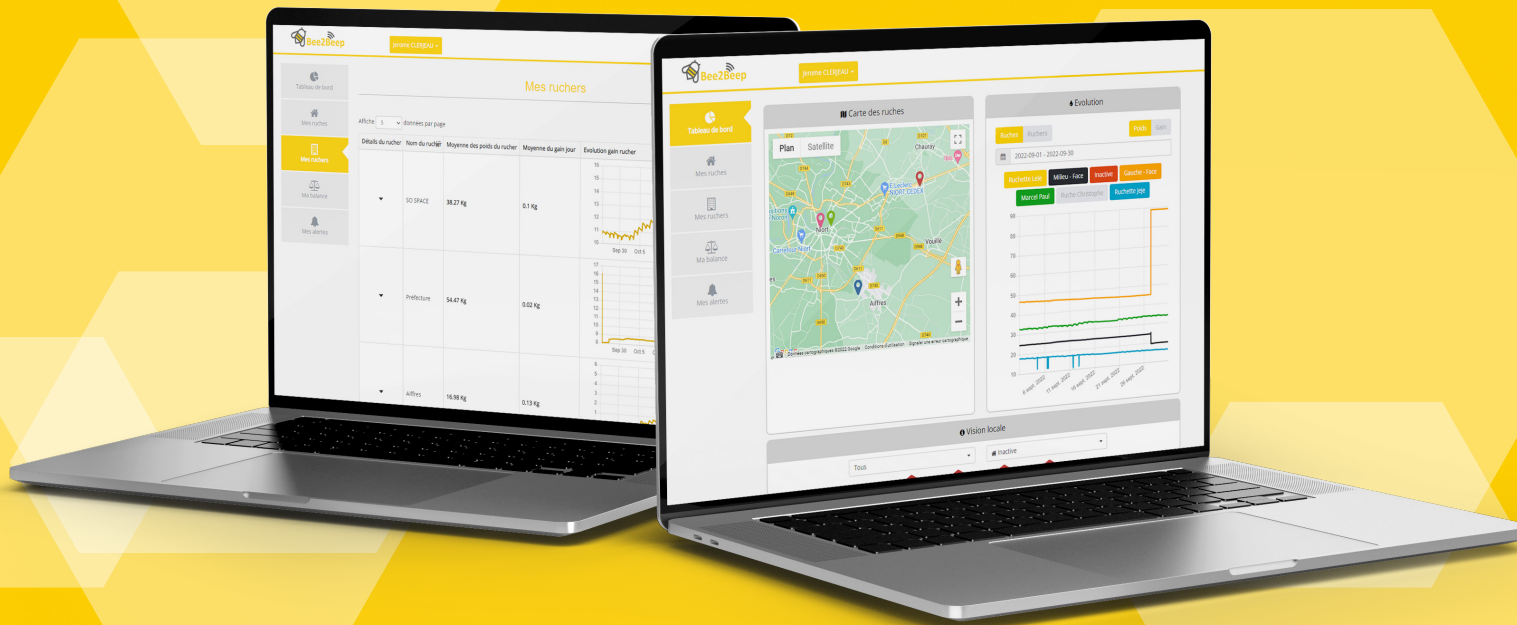

PRÉSENTATION INTERFACE *bee2beep*

Naviguer facilement entre les espaces que vous gérez

Évolution Poids / Gain de vos différentes ruches
• sous forme de graphique

The screenshot shows the Bee2Bee dashboard for user Jerome CLERJEAU. It features a top navigation bar with the logo and user name. A left sidebar contains menu items: 'Tableau de bord', 'Mes ruches', 'Mes ruchers', 'Ma balance', and 'Mes alertes'. The main content area is divided into several sections: 1. 'Carte des ruches' (Map of hives) showing a map of the Niort area with various hive locations marked. 2. 'Evolution' (Evolution) showing a line graph for 'Ruches' and 'Ruchers' with tabs for 'Poids' and 'Gain'. 3. 'Vision locale' (Local vision) for 'Aiffres' and 'Ruchette Lele', displaying hexagonal cards for 'Poids' (18.76 Kg), 'Humidité' (70%), 'Température' (10 °C), 'Réception', 'Gain jour', 'Gain 7j', and 'Gain total' (37.94 Kg). 4. 'Météo locale' (Local weather) for 'Météo Chauray' showing a 4-day forecast. 5. 'Evolution Ruche' (Hive evolution) showing a detailed line graph for 'Poids (Kg)' from October 14 to 24, 2022.

Paramètres de votre compte

Vision locale par ruche

- lors du dernier relevé
- Poids
- Humidité (extérieur ruche)
- Température (extérieur ruche)
- Qualité signal
- Gain journalier (kg)
- Gain sur les 7 derniers jours (kg)
- Gain total (kg)

Carte de vos ruches

Météo locale

En fonction de la ruche sélectionnée

Évolution ruche

- en fonction de la ruche sélectionnée au-dessus
- Poids
- Gain
- Température
- Humidité
- sous forme de graphique

Ruche sélectionnée