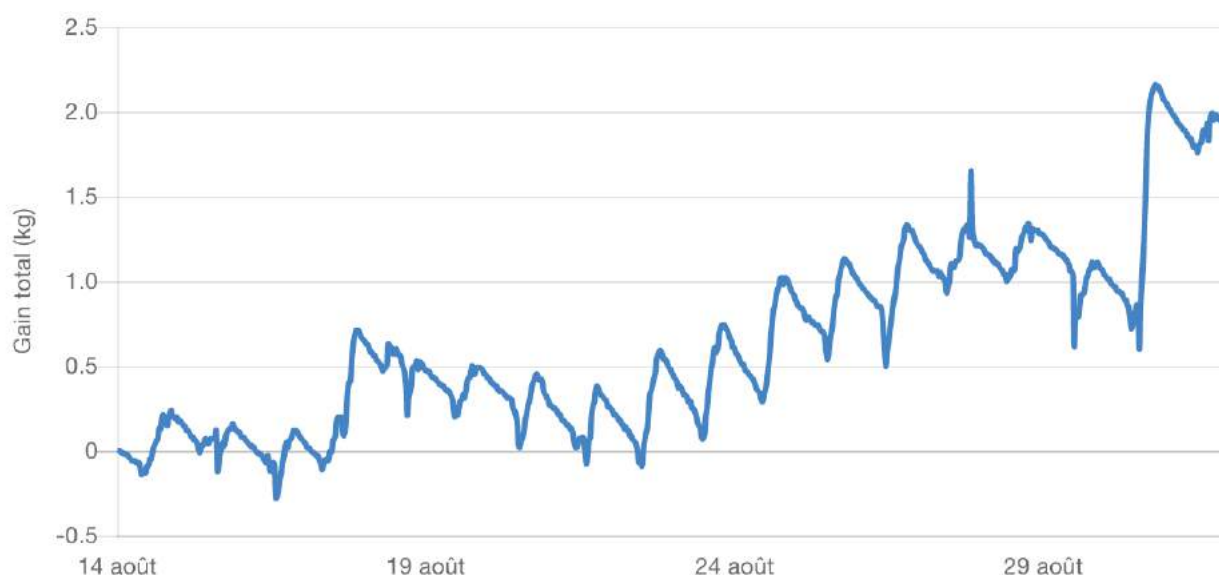

HAPPYSCALE

La première balance connectée pour tous
les apiculteurs

3 Grande Rue, Esmans 77940
06.35.53.92.96

www.bee2beep.com
jerome.clerjeau@bee2beep.com

Un véritable savoir-faire industriel

Nous sommes des constructeurs Français de matériel de pesage, notre expérience de plus de 28 ans dans ce domaine, nous permet de concevoir des outils spécifiques aux besoins de nos clients. Notre balance HAPPYSCALE, autonome en énergie (pile AA) et suffisamment robuste pour résister aux intempéries, transmettra via le réseau Sigfox et à des intervalles de 30 minutes les données utiles, vers notre plateforme web Bee2Beeep.

Un tableau de bord complet et pertinent

Chaque apiculteur, pourra consulter à distance, le poids de ses ruches dans ses différents ruchers. Mais au-delà du poids, nous apporterons aussi des informations très complètes comme le gains sur 24h, sur 7 jours et sur la durée totale de la miellée.

Une courbe de gain qui reflète véritablement la colonie

La courbe de gains ne prend en compte que l'activité des abeilles, elle supprime ainsi toutes les interventions humaines (Pose de hausse, Récolte ...)

Un véritable outil d'analyse

- Les prévisions météo des prochains jours.
- La localisation géographique des balances.
- La cartographie des cultures et des points d'eau en France avec l'IGN.
- Affichez toutes les courbes de poids de vos ruches sur un même graphique.
- Comparez les gains de vos ruches sur un même graphique.
- Sélectionnez vos plages de dates afin d'être plus précis.
- Observez le comportement de vos ruches suite à vos interventions grâce à des repères placés directement sur votre courbe de poids.
- Gérer un véritable carnet de suivi de l'ensemble de vos ruches